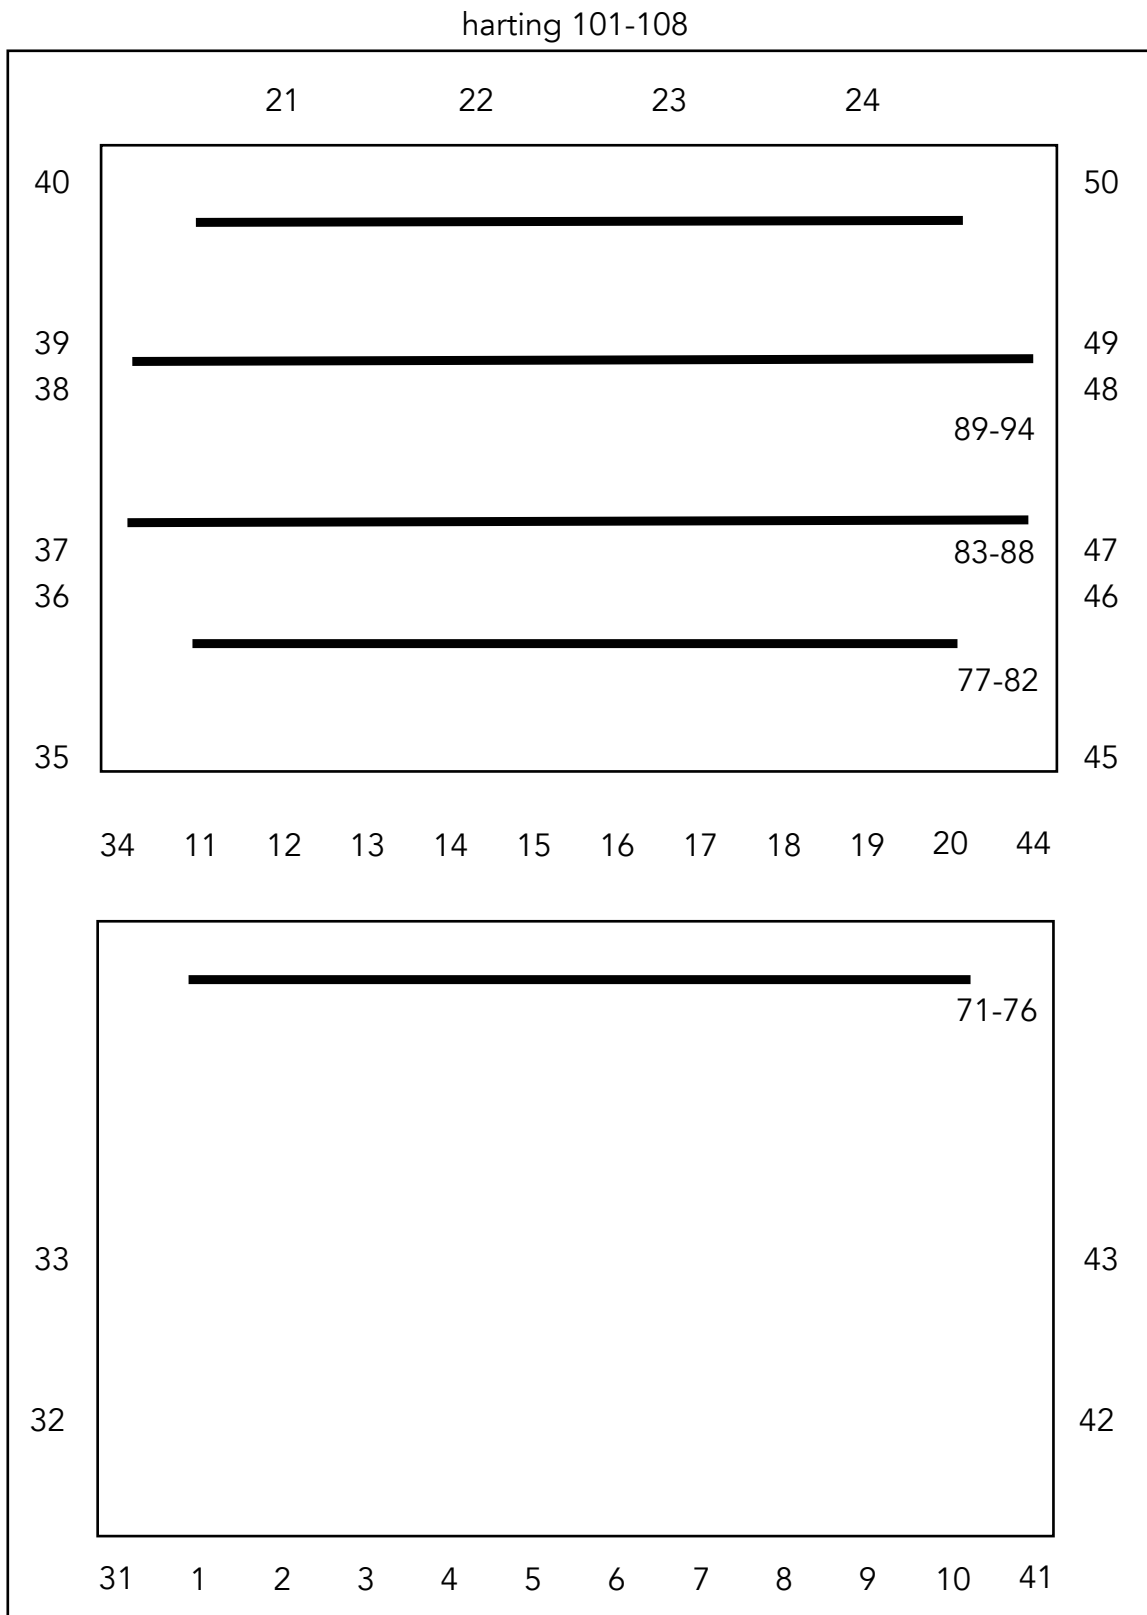

# Bijlmer Parktheater Theaterzaal

Vloer  
53  
54  
55  
56  
57  
58  
59  
60

Vloer  
63  
64  
65  
66  
67  
68  
69  
70

Vloer  
51  
52

Vloer  
61  
62

Tribune ch 25 t/m 27

Omloop  
zijkant 505, 506  
Achter 507, 508

14x	24x	13x	24x	6x	12x
Alps pc 2000W	Alps pc 1000W	Selecon pacific 1000W	Par64 1000W medium	Par64 1000W narrow	multipar 575W (2x sixbar)